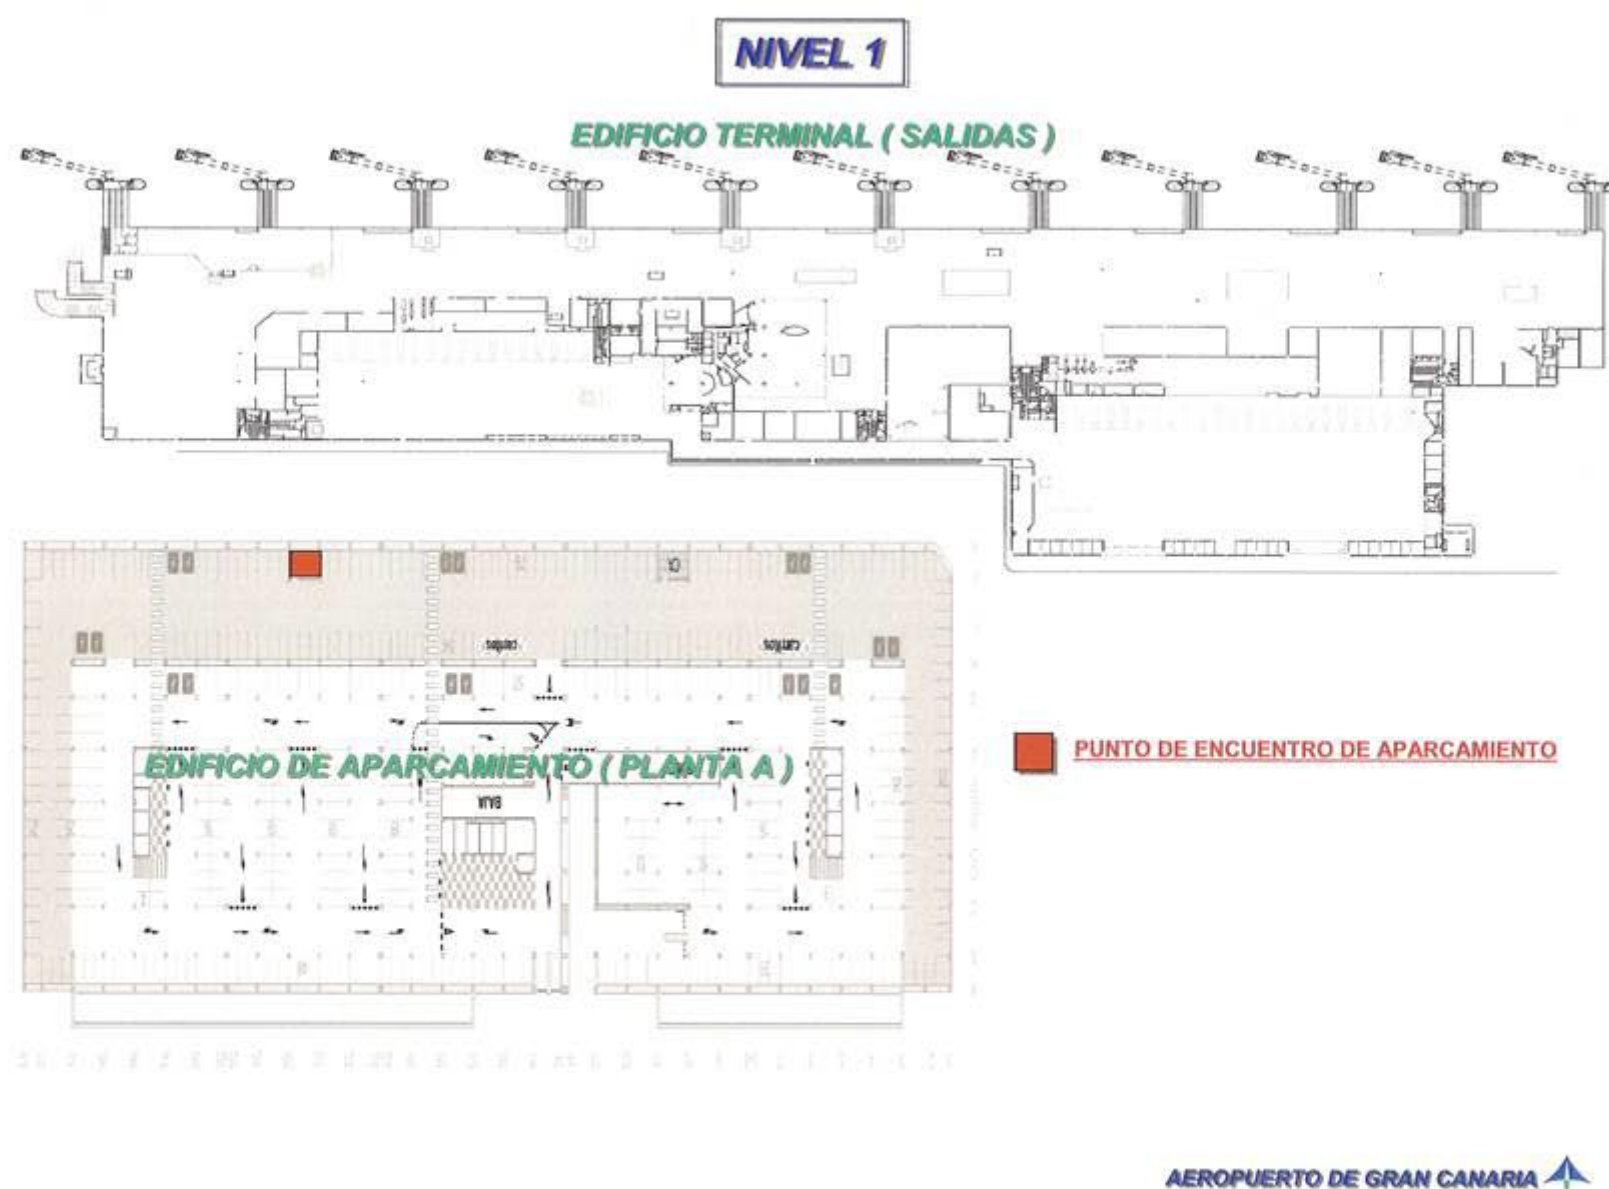

Recogida

Entrega

Detalle

AEROPUERTO / AIRPORT / FLUGHAFEN

EDIFICIO TERMINAL (SALIDAS)

EDIFICIO DE APARCAMIENTO (PLANTA A)

Parkhaus - Enebe A
Parking Building - Level A

Treffpunkt am parkplatz
Parking meeting point
Punto de encuentro de aparcamiento

Sehr geehrter Kunde, wenn sie ihr Gepäck entgegengenommen haben bitte gehen zum "Treffpunkt" dieser ist jetzt im Parkhaus auf der obersten Ebene (A). Jemand von unserem Personal erwartet Sie dort. **SOLLTEN SIE EIN PROBLEM HABEN UNS ZU FINDEN BITTE RUFE SIE UNS AN TEL. 0034-928772630**