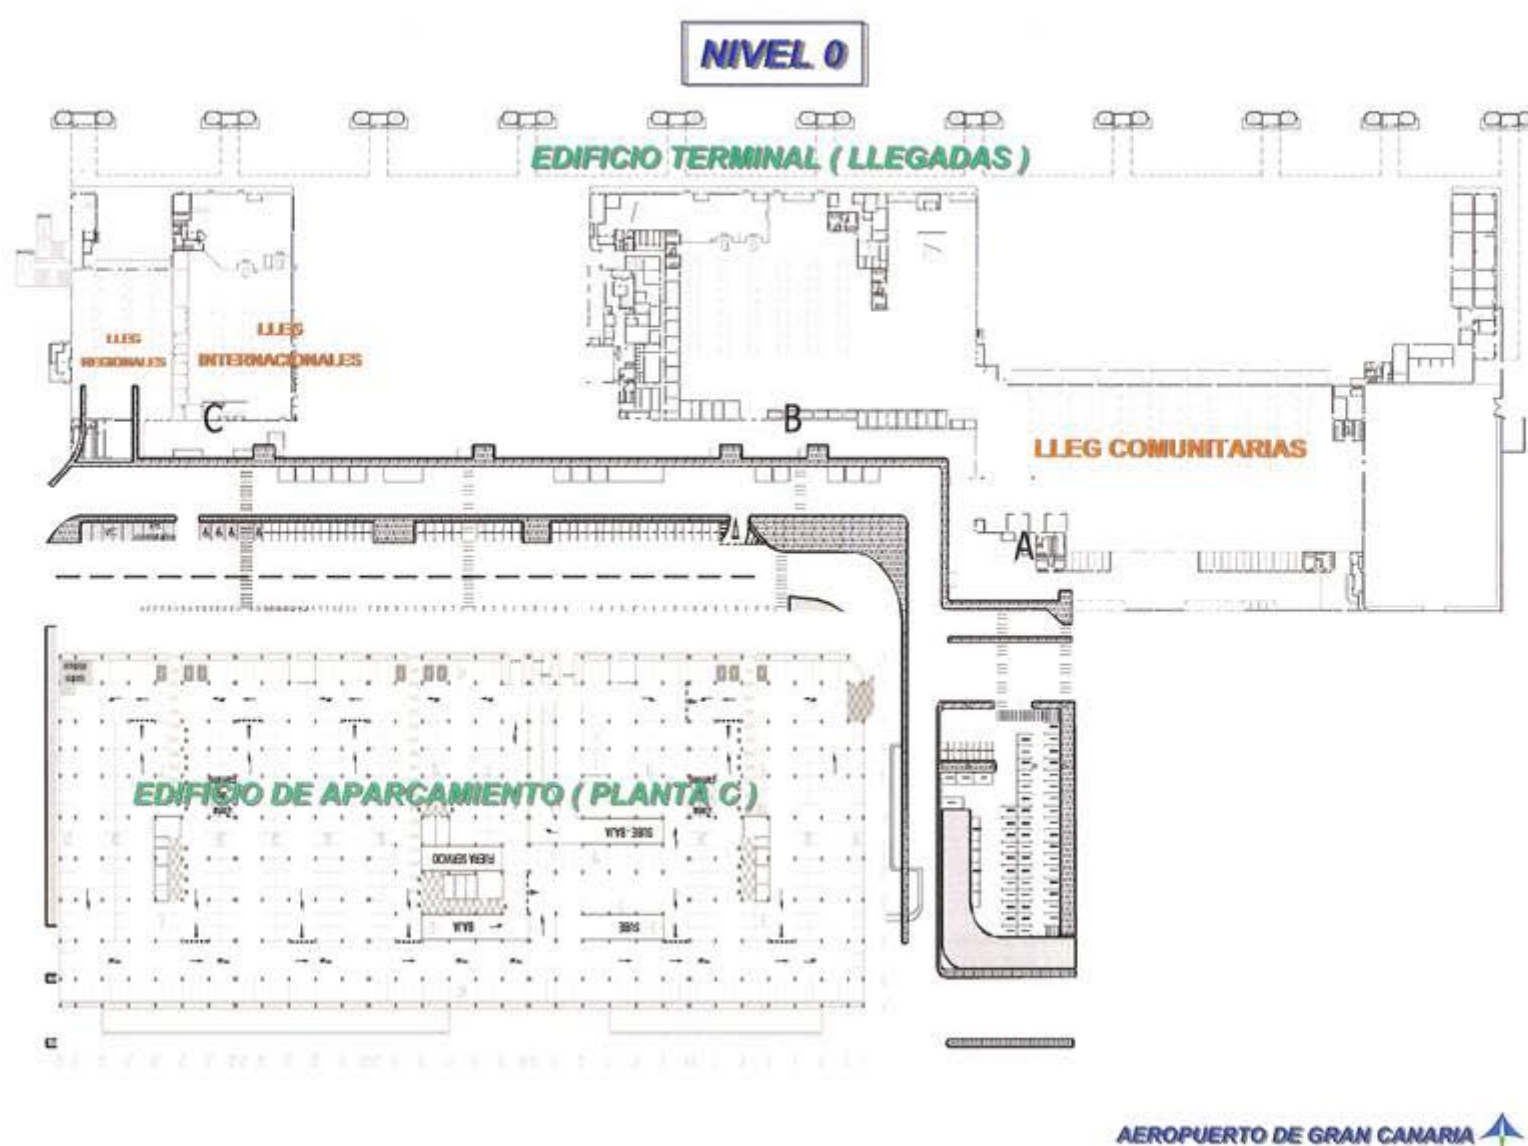

Recogida

Entrega

Detalle

AEROPUERTO / AIRPORT / FLUGHAFEN

EDIFICIO TERMINAL (SALIDAS)

EDIFICIO DE APARCAMIENTO (PLANTA A)

Parkhaus - Enebe A
Parking Building - Level A

Treffpunkt am parkplatz
Parking meeting point
Punto de encuentro de aparcamiento

Sehr geehrter Kunde, wenn sie ihr Gepäck entgegengenommen haben bitte gehen zum "Treffpunkt" dieser ist jetzt im Parkhaus auf der obersten Ebene (A). Jemand von unserem Personal erwartet Sie dort. **SOLLTEN SIE EIN PROBLEM HABEN UNS ZU FINDEN BITTE RUFE SIE UNS AN TEL. 0034-928772630**